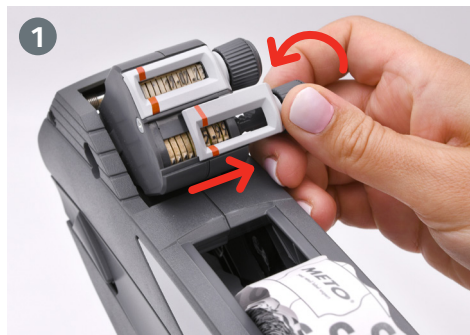

www.dombrowski-warenauszeichnung.de

METO®

BEDIENUNGSANLEITUNG / USER MANUAL METO INDUSTRY S/M

Tintenrollenwechsel / Changing ink roll

Druckwerk einstellen / Set printhead character

DOMBROWSKI
WARENAUSZEICHNUNG