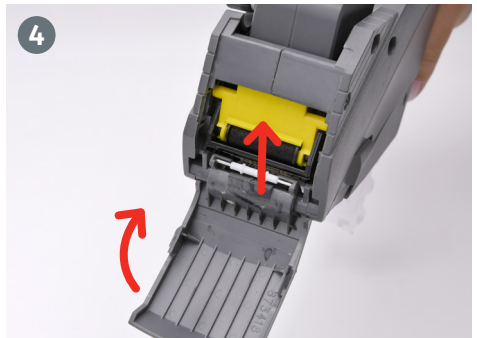

Tintenrollenwechsel / Changing ink roll