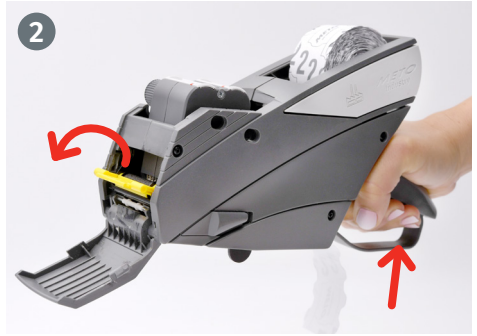

Tintenrollenwechsel / Changing ink roll