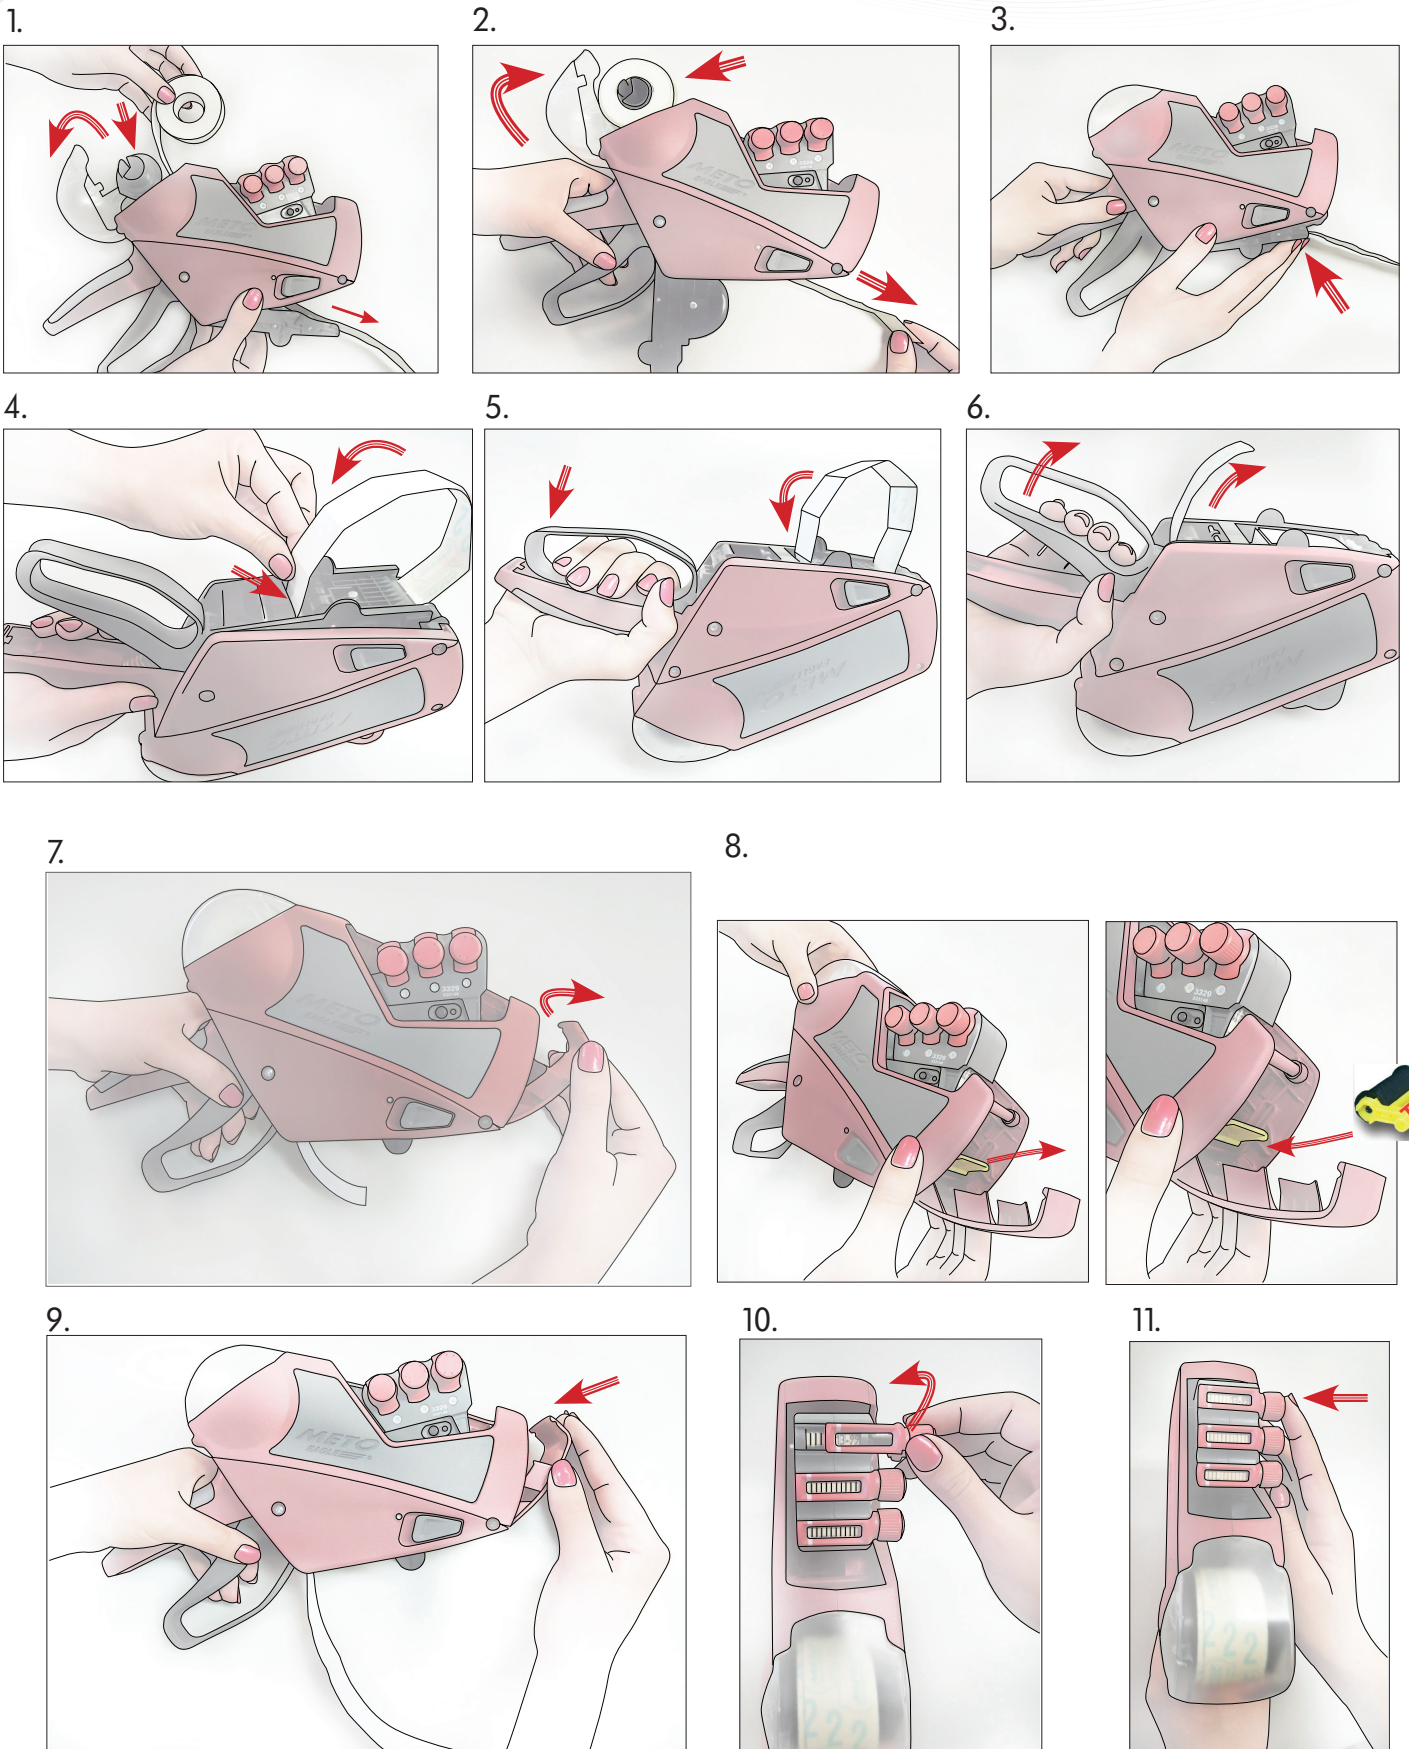

METO
EAGLE  [®]
XL

DOMBROWSKI
WARENAUSZEICHNUNG

9447188