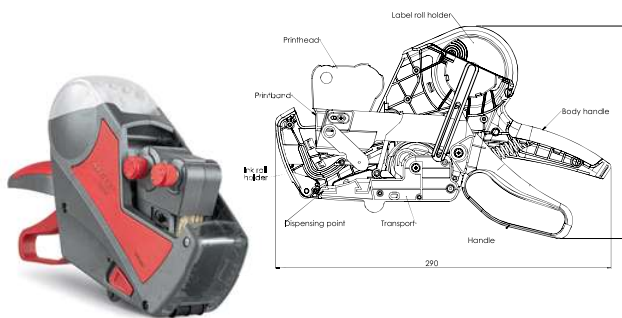

TECHNISCHES DATENBLATT – PREISAUSZEICHNER

Meto Expert XL

Meto Expert XL Giant

Technische Daten

Gerät:	Preisauszeichner
Hersteller:	Meto International GmbH
Modell:	Meto Expert XL / Meto Expert XL Giant
Farbe:	silber-rot
Gerätegröße (LxBxH):	245 x 72 x 165 mm
Verpackungsgröße (LxBxH):	277 x 75 x 220 mm
Netto-Gewicht (Gerät):	590 g
Brutto-Gewicht:	752 g
Druckzeilen:	1–3, je nach Modell
Druckstellen:	7–33 Druckstellen, je nach Modell
Druckhöhe:	2,3–8,3 mm, je nach Modell
Etikettenformat:	29 x 28 mm
Bestandteile:	Etikettenrollenhalter, Griff, Transport, Tintenrollenhalter, Druckbänder, Druckwerk
Material Preisauszeichner:	
a) Gehäuse, Druckwerk, Transport	ABS (43,5 %), POM (27 %), PA (7 %), PC (5 %)
b) Schrauben, Federn	Metalle (14 %)
c) Druckbänder	Elastomer (3,5 %)
Material Etiketten:	
a) Oberseitenmaterial	Papier, Plastik*
b) Gummierung	Permanent, wiederablösbar, tiefkühl*
c) Trägerpapier	Kraftpapier weiß*
Material Tintenrolle:	
a) Tintenrollenhalter	Polyamid (PA 6)
b) Schaumkörper	Mischpolyurethanschaum
c) Tinte	schwarz, Type T-192, Glycerinbasis
Material Verpackung:	230 g/m ² GD2 – E-Welle, FSC Mix
Zertifizierung:	Verpackung: CO ₂ -freie Produktion, FSC Mix
Transport (Etiketten):	Rad
Export Code:	96110000
Verpackungseinheit:	1 Preisauszeichner pro Karton / 160 Kartons pro Palette
Palettengröße:	800 x 1200 x 145 mm
Palettenhöhe max.:	1250 mm inkl. Produkte
Lieferumfang:	Preisauszeichner mit eingelegerter Tinten- und Etikettenrolle