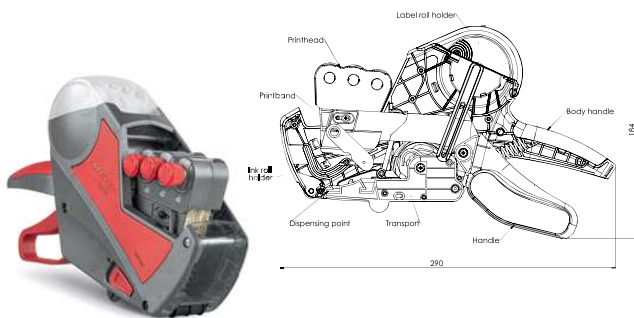

TECHNISCHES DATENBLATT – PREISAUSZEICHNER

Meto Expert XL

Meto Expert XL Giant

Technische Daten

Gerät:	Preisauszeichner
Hersteller:	Meto International GmbH
Modell:	Meto Expert XL / Meto Expert XL Giant
Farbe:	silber-rot
Gerätegröße (LxBxH):	245 x 72 x 165 mm
Verpackungsgröße (LxBxH):	277 x 75 x 220 mm
Netto-Gewicht (Gerät):	590 g
Brutto-Gewicht:	752 g
Druckzeilen:	1–3, je nach Modell
Druckstellen:	7–33 Druckstellen, je nach Modell
Druckhöhe:	2,3–8,3 mm, je nach Modell
Etikettenformat:	29 x 28 mm
Bestandteile:	Etikettenrollenhalter, Griff, Transport, Tintenrollenhalter, Druckbänder, Druckwerk
Material Preisauszeichner:	
a) Gehäuse, Druckwerk, Transport	ABS (43,5 %), POM (27 %), PA (7 %), PC (5 %)
b) Schrauben, Federn	Metalle (14 %)
c) Druckbänder	Elastomer (3,5 %)
Material Etiketten:	
a) Oberseitenmaterial	Papier, Plastik*
b) Gummierung	Permanent, wiederablösbar, tiefkühl*
c) Trägerpapier	Kraftpapier weiß*
Material Tintenrolle:	
a) Tintenrollenhalter	Polyamid (PA 6)
b) Schaumkörper	Mischpolyurethanschaum
c) Tinte	schwarz, Type T-192, Glycerinbasis
Material Verpackung:	230 g/m ² GD2 – E-Welle, FSC Mix
Zertifizierung:	Verpackung: CO ₂ -freie Produktion, FSC Mix
Transport (Etiketten):	Rad
Export Code:	96110000
Verpackungseinheit:	1 Preisauszeichner pro Karton / 160 Kartons pro Palette
Palettengröße:	800 x 1200 x 145 mm
Palettenhöhe max.:	1250 mm inkl. Produkte
Lieferumfang:	Preisauszeichner mit eingelegerter Tinten- und Etikettenrolle