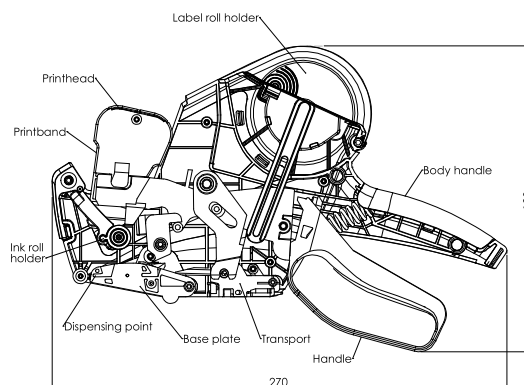

TECHNISCHES DATENBLATT – PREISAUSZEICHNER

Meto Expert M

Technische Daten

Gerät:	Preisauszeichner
Hersteller:	Meto International GmbH
Modell:	Meto Expert M
Farbe:	silber-rot
Gerätegröße (LxBxH):	230 x 63 x 160 mm
Verpackungsgröße (LxBxH):	267 x 65 x 197 mm
Netto-Gewicht (Gerät):	424 g
Brutto-Gewicht:	567 g
Druckzeilen:	2
Druckstellen:	14 – 20 Druckstellen, je nach Modell
Druckhöhe:	3,0 – 4,3 mm, je nach Modell
Etikettenformat:	22 x 16 mm / 26 x 16 mm
Bestandteile:	Etikettenrollenhalter, Griff, Transport, Tintenrollenhalter, Druckbänder, Druckwerk
Material Preisauszeichner:	
a) Gehäuse, Druckwerk, Transport	ABS (50 %), POM (22%), PA (8%), PC (7,5 %)
b) Schrauben, Federn	Metalle (10 %)
c) Druckbänder	Elastomer (2,5%)
Material Etiketten:	
a) Oberseitenmaterial	Papier, Plastik*
b) Gummierung	Permanent, wiederablösbar, tiefkühl*
c) Trägerpapier	Kraftpapier weiß*
Material Tintenrolle:	
a) Tintenrollenhalter	Polyamid (PA 6)
b) Schaumkörper	Mischpolyurethanschaum
c) Tinte	schwarz, Type T-192, Glycerinbasis
Material Verpackung:	230 g/m ² GD2 – E-Welle, FSC Mix
Zertifizierung:	Verpackung: CO ₂ -freie Produktion, FSC Mix
Transport (Etiketten):	Wellenrand
Export Code:	96110000
Verpackungseinheit:	1 Preisauszeichner pro Karton / 160 Kartons pro Palette
Palettengröße:	800 x 1200 x 145 mm
Palettenhöhe max.:	1250 mm inkl. Produkte
Lieferumfang:	Preisauszeichner mit eingelegter Tinten- und Etikettenrolle